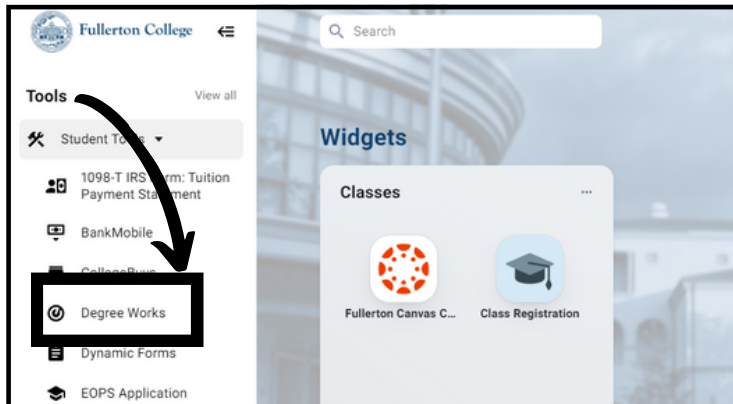

PROMISE PROGRAM:
PROMISE.FULLCOLL.EDU/CONTACT

CÓMO ENCONTRAR SU STUDENT ED PLAN (SEPP)

- 1** HAGA CLIC EN EL SÍMBOLO DE MYGATEWAY EN LA ESQUINA SUPERIOR A LA MANO DERECHA

- 2** INICIE SESIÓN EN MYGATEWAY CON SU FC BANNER ID Y CONTRASEÑA

MyGateway ID:
@ 19130000
Password:
.....
LOGIN

- 3** LOCALICE LA SECCIÓN "TOOLS" A LA MANO IZQUIERDA. HAGA CLIC EN 'STUDENT TOOLS'

- 4** HAGA CLIC EN "DEGREE WORKS"

- 5** HAGA CLIC EN "PLANS" PARA VER SU STUDENT ED PLAN (SEPP) MÁS ACTUAL Y REVISE LAS NOTAS DEL CONSEJERO