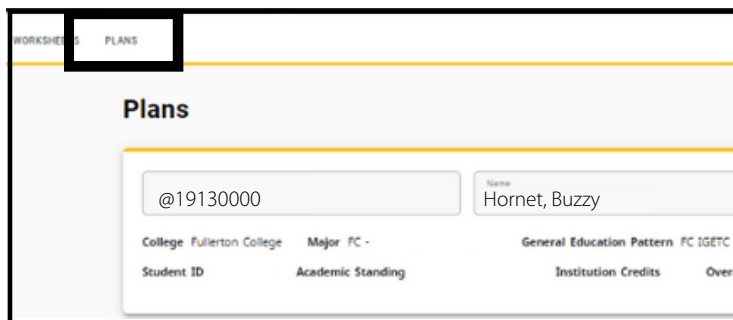

MyGateway ID:
@ 19130000
Password:
.....
LOGIN

- 3** LOCALICE LA SECCIÓN "TOOLS" A LA MANO IZQUIERDA. HAGA CLIC EN 'STUDENT TOOLS'

- 4** HAGA CLIC EN "DEGREE WORKS"

- 5** HAGA CLIC EN "PLANS" PARA VER SU STUDENT ED PLAN (SEPP) MÁS ACTUAL Y REVISE LAS NOTAS DEL CONSEJERO

- 6** HAGA CLIC EN EL PLAN ACTIVO Y MAS RECIENTE PARA VER LAS CLASES RECOMENDADAS POR EL CONSEJERO

Description	Active	Modified ↓	Who	Degree
852-04172023	Yes	04/17/2023	Fullerton College Counselor	AA-T
852-02062023	No	04/17/2023	Fullerton College Counselor	AA-T