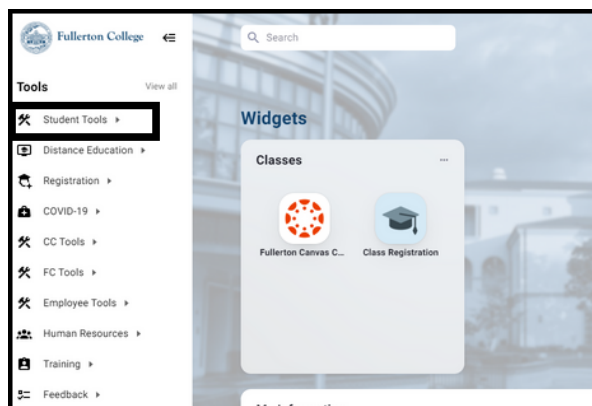

PROMISE PROGRAM:
PROMISE.FULLCOLL.EDU/CONTACT

CÓMO ENCONTRAR SU STUDENT ED PLAN (SEPP)

- 1** HAGA CLIC EN EL SÍMBOLO DE MYGATEWAY EN LA ESQUINA SUPERIOR A LA MANO DERECHA

- 2** INICIE SESIÓN EN MYGATEWAY CON SU FC BANNER ID Y CONTRASEÑA

MyGateway ID:
@ 19130000
Password:
.....
LOGIN

- 3** LOCALICE LA SECCIÓN "TOOLS" A LA MANO IZQUIERDA. HAGA CLIC EN 'STUDENT TOOLS'

- 4** HAGA CLIC EN "DEGREE WORKS"

- 5** HAGA CLIC EN "PLANS" PARA VER SU STUDENT ED PLAN (SEPP) MÁS ACTUAL Y REVISE LAS NOTAS DEL CONSEJERO